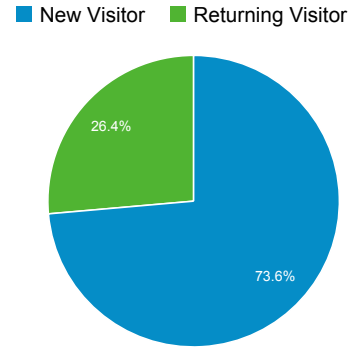

http://ep.tku.edu.tw - http://ep.tku.edu.tw
ep.tku.edu.tw

目標對象總覽

2013/7/1 - 2013/7/31

● 造訪百分比: 100.00%

總覽

有 3,500 人造訪過此網站

語言	造訪	% 造訪
1. zh-tw	3,831	91.91%
2. en-us	115	2.76%
3. zh-cn	107	2.57%
4. en	57	1.37%
5. zh-hk	24	0.58%
6. en-gb	13	0.31%
7. ja-jp	6	0.14%
8. ja	5	0.12%
9. es	4	0.10%
10. de	1	0.02%